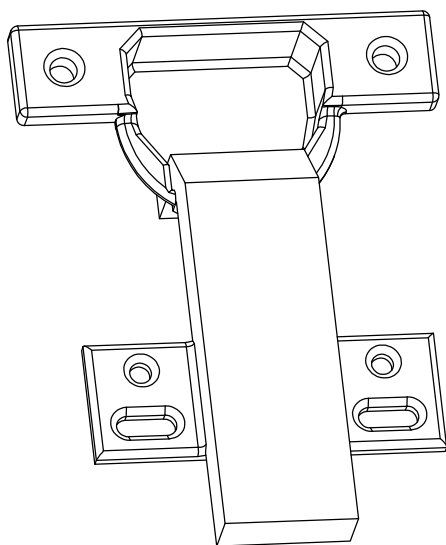

Assembly Manual

Wall

Cabinet

Width:24--42

Height:12--21

8X

8X

8X

24X

8X

4X

4X

step 1

step 2

step 3