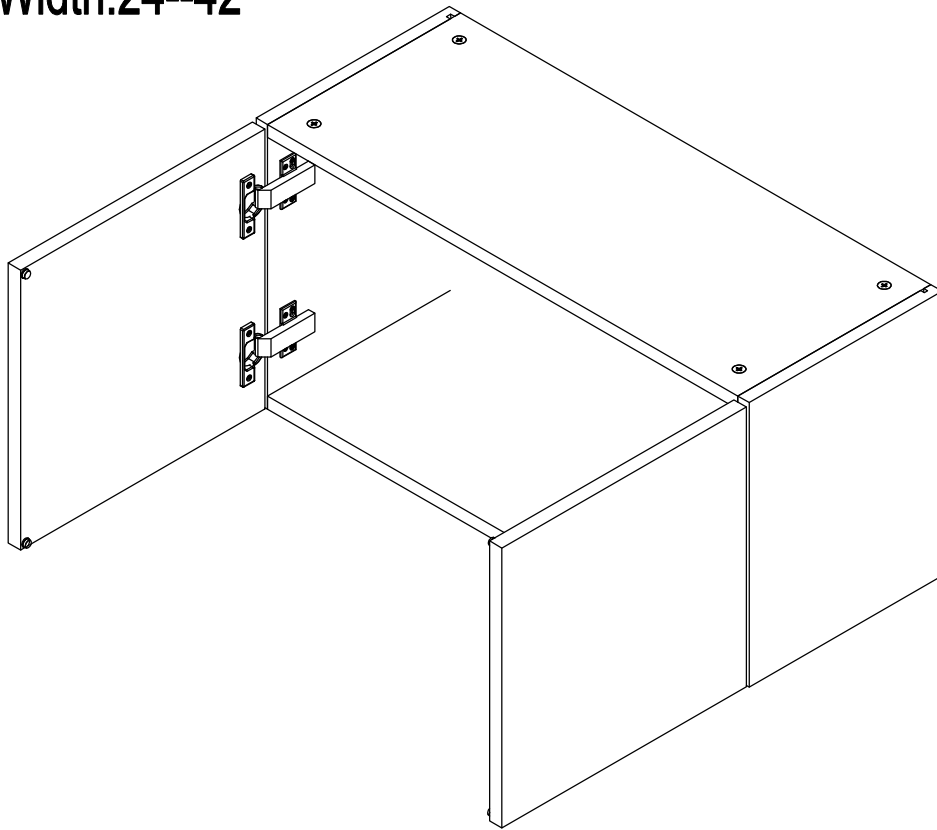

Assembly Manual

Wall

Cabinet

Width:24--42

Height:12--21

8X

8X

8X

24X

8X

4X

4X

step 1

step 2

step 3