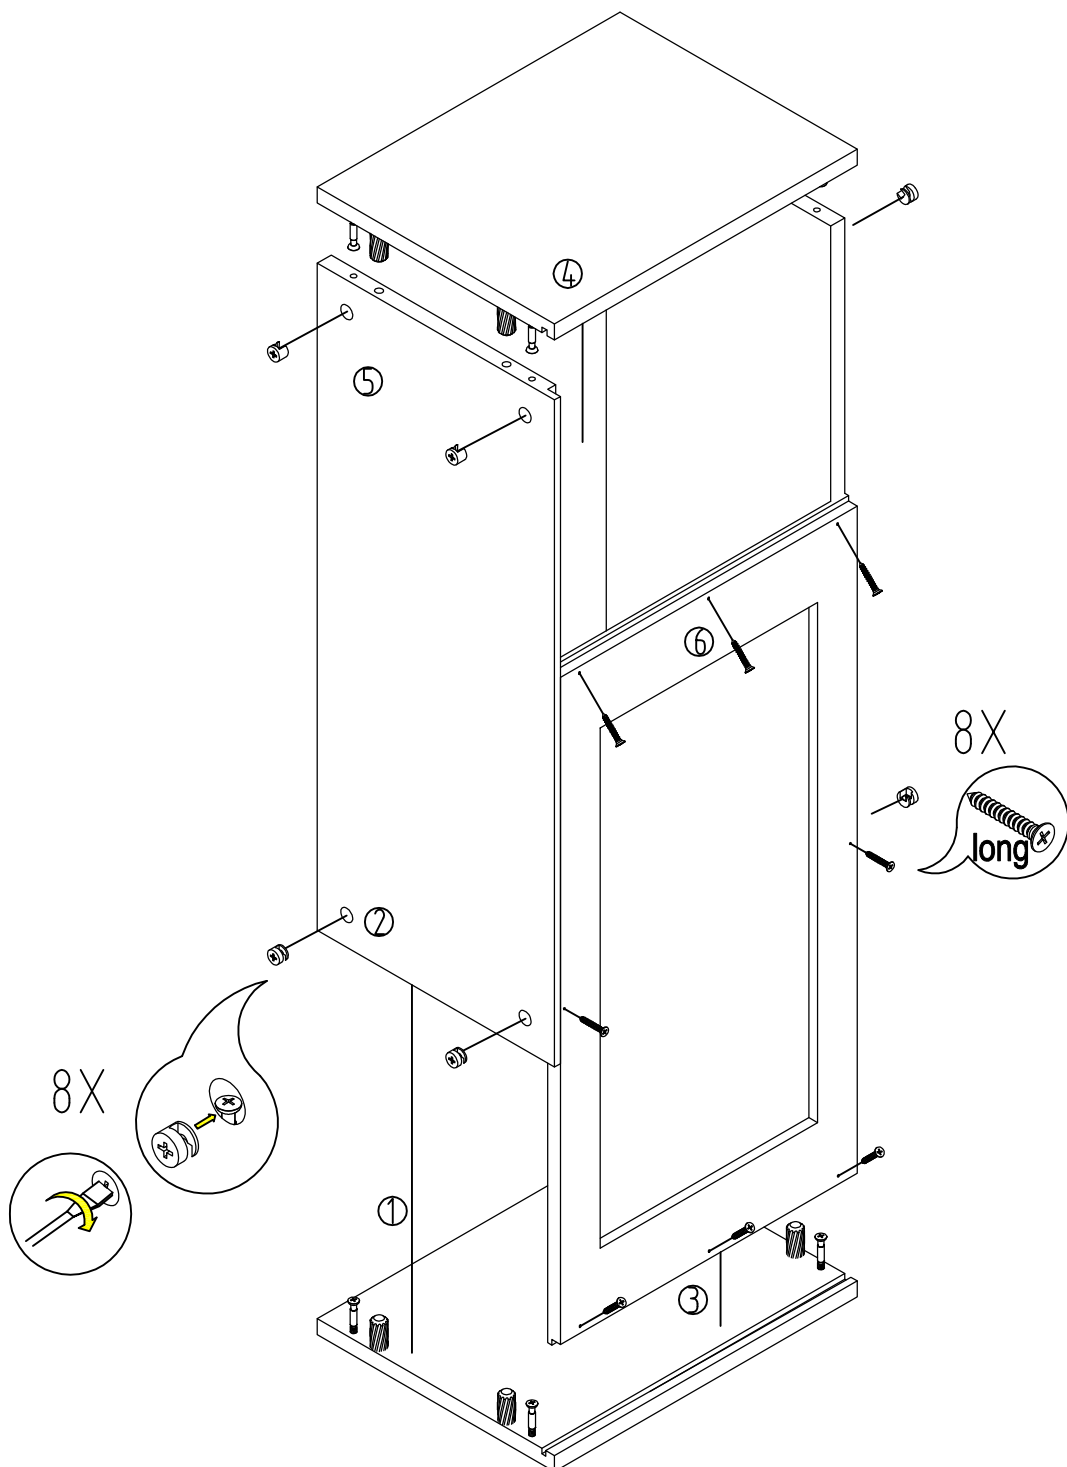

Assembly Manual

Wall

Cabinet

Width:24--42

Height:12--21

8X

8X

8X

24X

8X

4X

4X

step 1

step 2

step 3