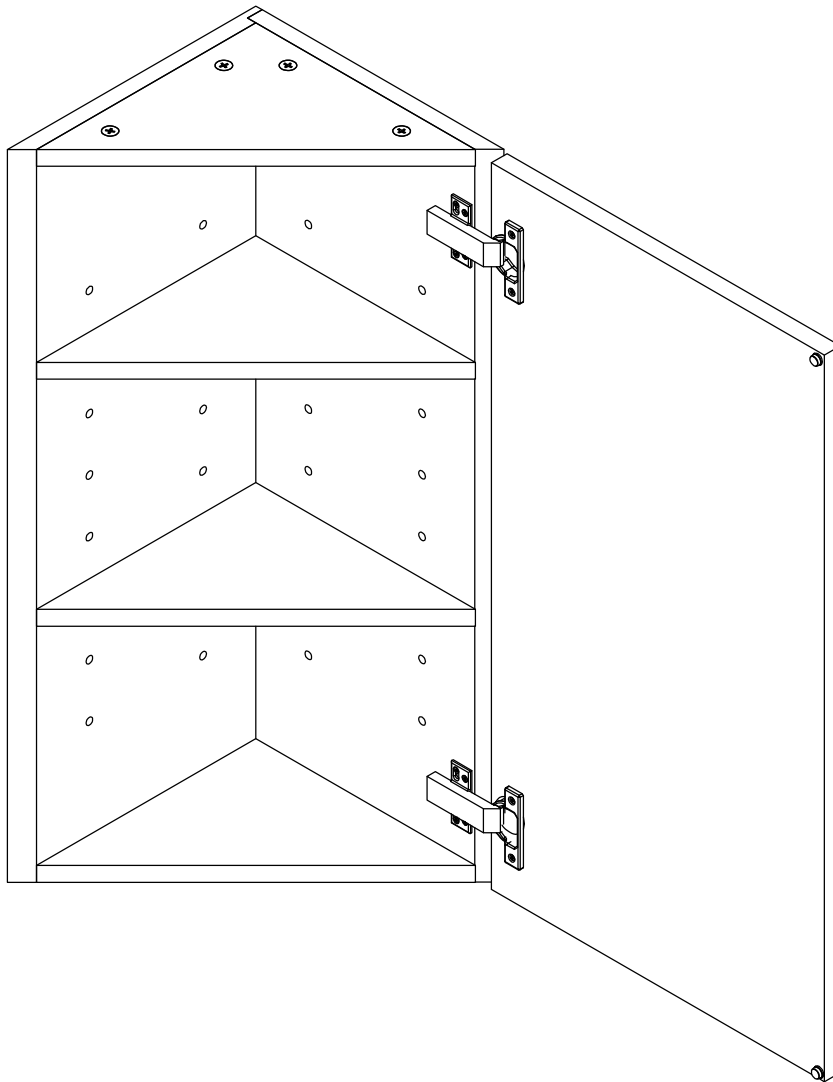

Assembly Manual

Wall

Cabinet

WCA1230
WCA1236
WCA1242

Height:30-36

2X

8X

8X

4X

12X

8X

8X

2X

Height:42

3X

8X

8X

4X

18X

12X

8X

2X

step 1

step 2