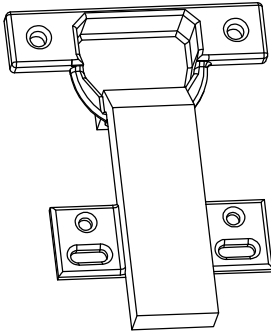

Assembly Manual

Wall

Cabinet

WCA1230
WCA1236
WCA1242

Height:30-36

2X

8X

8X

4X

12X

8X

8X

2X

Height:42

3X

8X

8X

4X

18X

12X

8X

2X

step 1

step 2